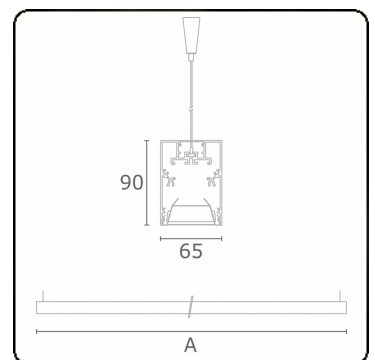

Lichttechnische gegevens

UGR	<19
CIE Fluxcode	80 99 100 100 76
CIE Fluxcode Indirect	00 00 00 00 67

Afmetingen

A	1130 mm
---	---------

Opmerkingen

Pendelarmatuur - Direct/Indirect - HO 150mA - BAP - RAL

ENERGY