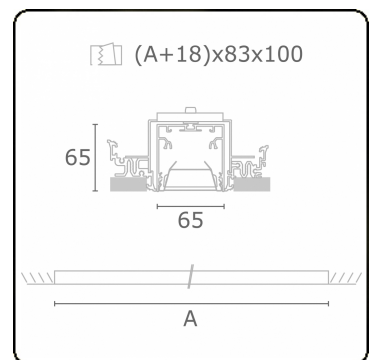

Rekta 65x65 direkt - BAP - HO 150mA - ANO  
07.94020564-0001

**Leuchtdaten**

Montage	Deckeneinbau
Lichtaustritt	Direkt
Leuchten Abdeckung	BAP Raster
Schutzgrad	IP 20
Gehäuse	Aluminium
Verarbeitung	eloxierte Verarbeitung
Prüfzeichen	CE, ISO 9001

**Lichttechnische Daten**

UGR	<19
CIE Fluxcode	80 99 100 100 76

**Abmessungen**

A	1684 mm
---	---------

**Bemerkungen**

Einbauleuchte (randlos) - Direkt - HO 150mA - BAP - ANO

**ENERGY**

Verrijgbaar op aanvraag.