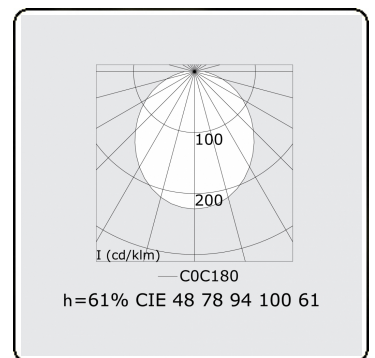

**Lichttechnische gegevens**

CIE Fluxcode	48 78 94 100 61
--------------	-----------------

**Afmetingen**

A	1130 mm
---	---------

**Opmerkingen**

Plafondinbouwarmatuur - Naakte module - HO 150mA - doorvoerbedraad