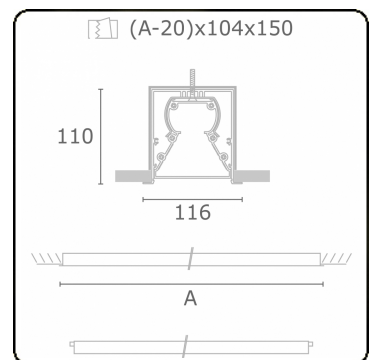

**Lichttechnische gegevens**

CIE Fluxcode	48 78 94 100 61
--------------	-----------------

**Afmetingen**

A	1890 mm
---	---------

**Opmerkingen**

Plafondarmatuur - Inbouw - HO 150mA - doorvoerbedraad - RAL