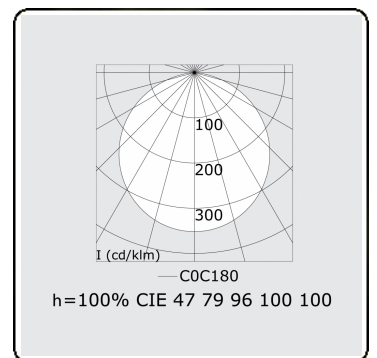

**Lichttechnische gegevens**

UGR	>19
CIE Fluxcode	47 78 95 100 100

**Afmetingen**

A	300 mm
---	--------

**Opmerkingen**

Pendelarmatuur - Direct - satiné - MO - RAL 9006

**ENERGY**

Verrijgbaar op aanvraag.