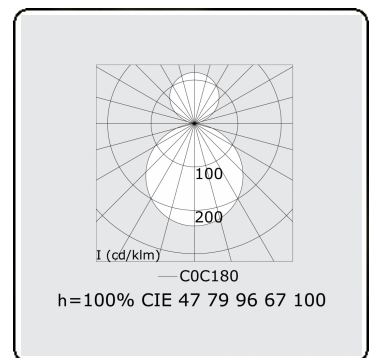

**Lichttechnische gegevens**

UGR	>19
CIE Fluxcode	47 78 95 57 100

**Afmetingen**

A	1200 mm
---	---------

**Opmerkingen**

Pendelarmatuur - Direct/Indirect - satiné - MO - RAL 9006

**ENERGY**

A  
 Verkrijgbaar op aanvraag.  
B  
 Disponible sur demande.  
C  
D  
 Available on request.  
E  
F  
 Auf Anfrage.  
G