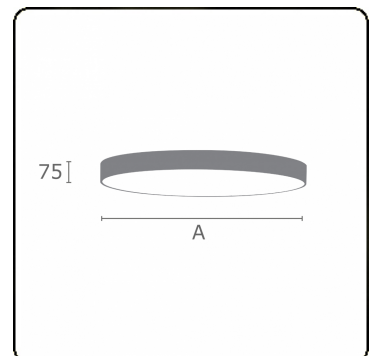

**Lichttechnische Daten**

UGR	>19
CIE Fluxcode	47 78 95 100 100

**Abmessungen**

A	1200 mm
---	---------

**Bemerkungen**

Deckenleuchte - Direkt - satiniert - MO - RAL 9003

**ENERGY**

Verrijgbaar op aanvraag.