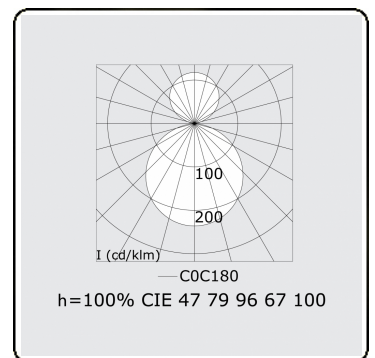

Lichttechnische gegevens

UGR	>19
CIE Fluxcode	47 78 95 57 100

Afmetingen

A	300 mm
---	--------

Opmerkingen

Plafondarmatuur - Direct/Indirect - satiné - MO - RAL 9006

ENERGY

Verrijgbaar op aanvraag.