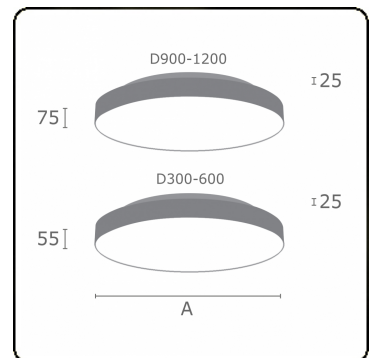

Photometric details

UGR	>19
CIE Fluxcode	47 78 95 57 100

Dimensions

A	600 mm
---	--------

Remarks

Ceiling luminaire - Direct/Indirect - satin - MO - RAL 9006

ENERGY

Verrijgbaar op aanvraag.