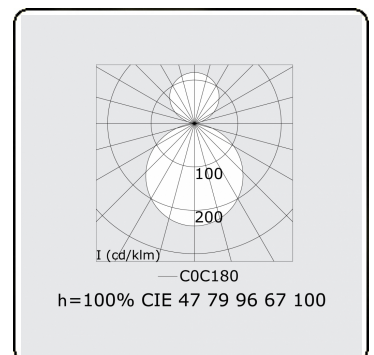

Elektrische Gegevens

Veiligheidsklasse	I
Voeding	230V
Voorschakelapparaat	Stroomvoeding 1-10V

Lampgegevens

Lamptype	LED 4000K
Wattage	87W
Armatuur vermogen	87W
Armatuur lichtstroom	13120
Aantal	1
Levensduur LED module	L80/B10 = 50000h
Kleurtolerantie	MacAdam 3
CRI	>80

Lichttechnische gegevens

UGR	>19
CIE Fluxcode	47 78 95 57 100

Afmetingen

A	600 mm
---	--------

Opmerkingen

Plafondarmatuur - Direct/Indirect - satiné - MO - RAL 9006

ENERGY

Verrijgbaar op aanvraag.