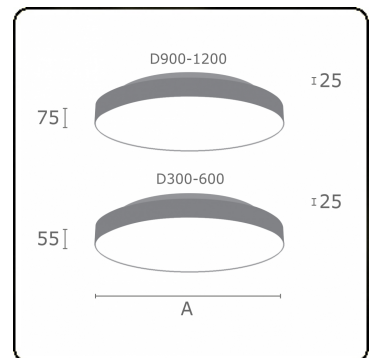

Lichttechnische gegevens

UGR	>19
CIE Fluxcode	47 78 95 57 100

Afmetingen

A	600 mm
---	--------

Opmerkingen

Plafondarmatuur - Direct/Indirect - satiné - MO - RAL 9006

ENERGY

Verrijgbaar op aanvraag.