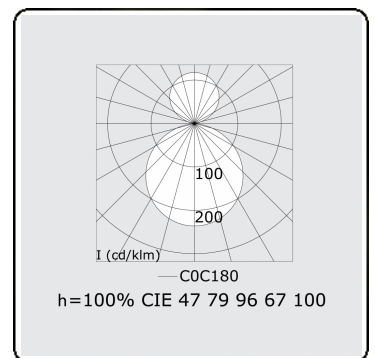

Lichttechnische gegevens

UGR	>19
CIE Fluxcode	47 78 95 57 100

Afmetingen

A	500 mm
---	--------

Opmerkingen

Plafondarmatuur - Direct/Indirect - satiné - MO - RAL 9006

ENERGY

Verrijgbaar op aanvraag.