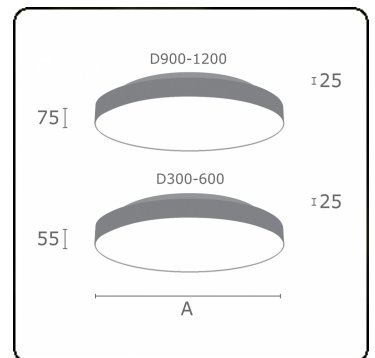

Lichttechnische gegevens

UGR	>19
CIE Fluxcode	47 78 95 57 100

Afmetingen

A	500 mm
---	--------

Opmerkingen

Plafondarmatuur - Direct/Indirect - satiné - MO - RAL 9006

ENERGY

Verrijgbaar op aanvraag.