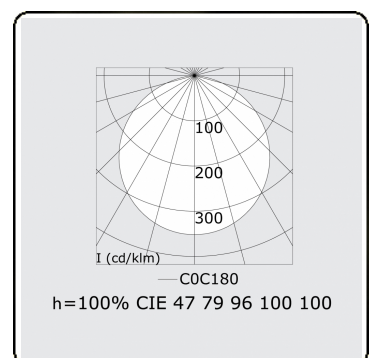

Elektrische Gegevens

Veiligheidsklasse	I
Voeding	230V
Voorschakelapparaat	Stroomvoeding 1-10V

Lampgegevens

Lamptype	LED 4000K
Wattage	35W
Armatuur vermogen	35W
Armatuur lichtstroom	5010
Aantal	1
Levensduur LED module	L80/B10 = 50000h
Kleurtolerantie	MacAdam 3
CRI	>80

Lichttechnische gegevens

UGR	>19
CIE Fluxcode	47 78 95 100 100

Afmetingen

A	500 mm
---	--------

Opmerkingen

Inbouwarmatuur (randloos) - Direct - satiné - MO - RAL 9003

ENERGY

Verrijgbaar op aanvraag.