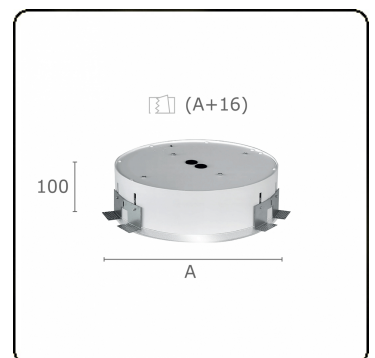

Elektrische Gegevens

Veiligheidsklasse	I
Voeding	230V
Voorschakelapparaat	Stroomvoeding 1-10V

Lampgegevens

Lamptype	LED 4000K
Wattage	35W
Armatuur vermogen	35W
Armatuur lichtstroom	5010
Aantal	1
Levensduur LED module	L80/B10 = 50000h
Kleurtolerantie	MacAdam 3
CRI	>80

Lichttechnische gegevens

UGR	>19
CIE Fluxcode	47 78 95 100 100

Afmetingen

A	500 mm
---	--------

Opmerkingen

Inbouwarmatuur (randloos) - Direct - satiné - MO - RAL 9003

ENERGY

Verrijgbaar op aanvraag.