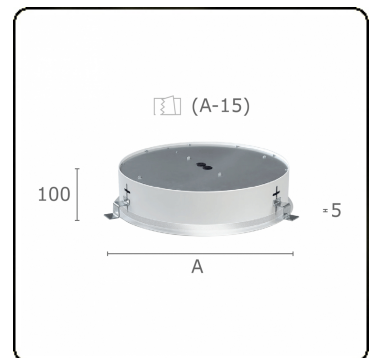

Sferio Direkt - satiniert - MO - RAL 9006
07.36202153-9006

Leuchtendaten

Montage	Deckeneinbau
Lichtaustritt	Direkt
Leuchten Abdeckung	Opale Abdeckung
Schutzgrad	IP 20
Gehäuse	Aluminium
Verarbeitung	RAL 9006 Weissaluminium
Prüfzeichen	CE, ISO 9001

Lichttechnische Daten

UGR	>19
CIE Fluxcode	47 78 95 100 100

Abmessungen

A	980 mm
---	--------

Bemerkungen

Einbauleuchte (mit Rand) - Direkt - satiniert - MO - RAL 9006

ENERGY

Verrijgbaar op aanvraag.
Disponible sur demande.
Available on request.
Auf Anfrage.