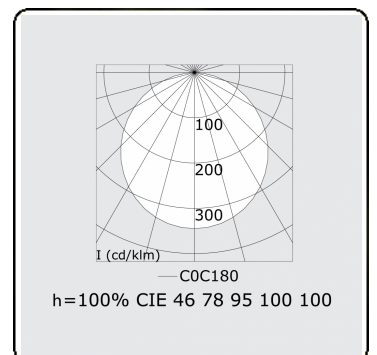

Lichttechnische gegevens

UGR	>19
CIE Fluxcode	46 77 94 100 100

Afmetingen

A	330 mm
---	--------

Opmerkingen

Pendelarmatuur - Direct - satiné - MO - ANO

ENERGY

Verrijgbaar op aanvraag.