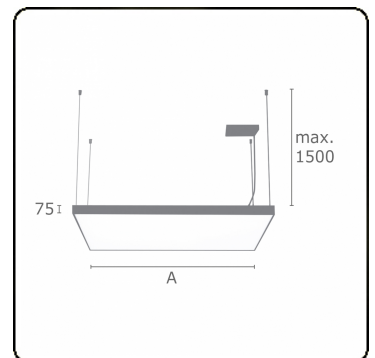

**Lichttechnische gegevens**

UGR	<19
CIE Fluxcode	58 87 97 100 100

**Afmetingen**

A	900 mm
---	--------

**Opmerkingen**

Pendelarmatuur - Direct - MPO - HO - RAL 9003

**ENERGY**

Verrijgbaar op aanvraag.