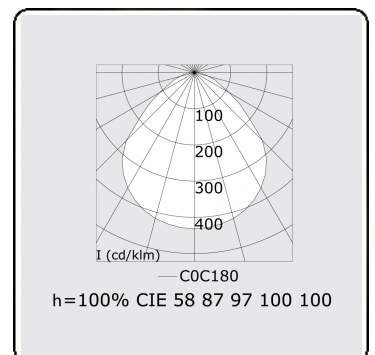

**Elektrische Gegevens**

Veiligheidsklasse	I
Voeding	230V
Voorschakelapparaat	Stroomvoeding 1-10V

**Lampgegevens**

Lamptype	LED 4000K
Wattage	129W
Armatuur vermogen	129W
Armatuur lichtstroom	13240
Aantal	1
Levensduur LED module	L80/B10 = 50000h
Kleurtolerantie	MacAdam 3
CRI	>80

**Lichttechnische gegevens**

UGR	<19
CIE Fluxcode	58 87 97 100 100

**Afmetingen**

A	900 mm
---	--------

**Opmerkingen**

Pendelarmatuur - Direct - MPO - HO - RAL 9003

**ENERGY**

Verrijgbaar op aanvraag.