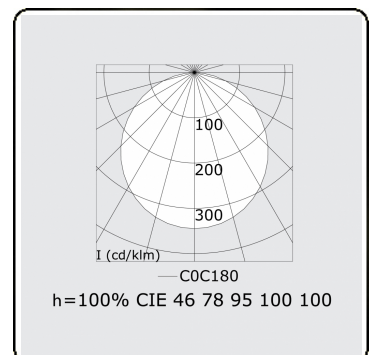

Lichttechnische gegevens

UGR	>19
CIE Fluxcode	46 78 95 100 100

Afmetingen

A	330 mm
---	--------

Opmerkingen

Plafondarmatuur - Direct - satiné - HO - ANO

ENERGY

Verrijgbaar op aanvraag.