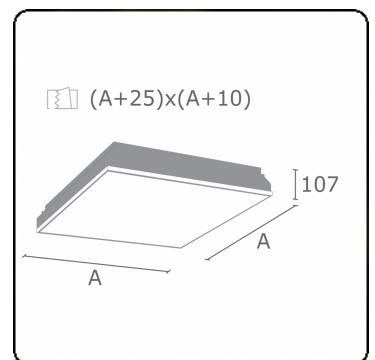

Photometric details

UGR	<19
CIE Fluxcode	58 87 97 100 100

Dimensions

A	612 mm
---	--------

Remarks

Recessed luminaire (trimless) - Direct - MPO - HO - RAL 9003

ENERGY

Verrijgbaar op aanvraag.