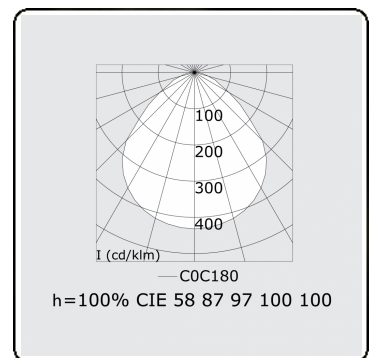

Lichttechnische Daten

UGR	<19
CIE Fluxcode	58 87 97 100 100

Abmessungen

A	420 mm
---	--------

Bemerkungen

Einbauleuchte (randlos) - Direkt - MPO - HO - RAL 9003

ENERGY

Verrijgbaar op aanvraag.