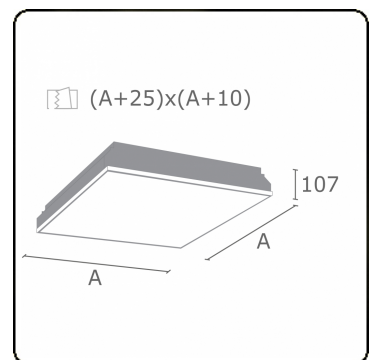

Lichttechnische Daten

UGR	<19
CIE Fluxcode	58 87 97 100 100

Abmessungen

A	420 mm
---	--------

Bemerkungen

Einbauleuchte (randlos) - Direkt - MPO - HO - RAL 9003

ENERGY

Verrijgbaar op aanvraag.