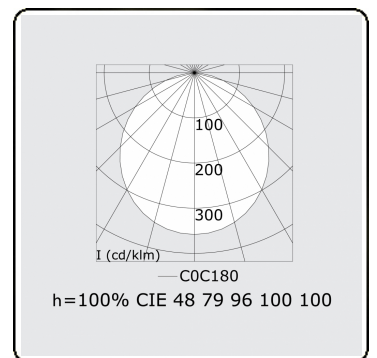

**Lichttechnische gegevens**

UGR	>19
CIE Fluxcode	48 79 96 100 100

**Afmetingen**

A	2000 mm
---	---------

**Opmerkingen**

Pendelarmatuur - Direct - satiné - MO - RAL 9005

**ENERGY**

Verrijgbaar op aanvraag.