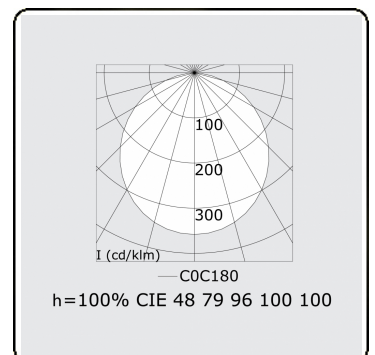

**Elektrische Gegevens**

Veiligheidsklasse	I
Voeding	230V
Voorschakelapparaat	Stroomvoeding 1-10V

**Lampgegevens**

Lamptype	LED 4000K
Wattage	87W
Armatuur vermogen	87W
Armatuur lichtstroom	6970
Aantal	1
Levensduur LED module	L80/B10 = 50000h
Kleurtolerantie	MacAdam 3
CRI	>80

**Lichttechnische gegevens**

UGR	>19
CIE Fluxcode	48 79 96 100 100

**Afmetingen**

A	2000 mm
---	---------

**Opmerkingen**

Pendelarmatuur - Direct - satiné - MO - RAL 9005

**ENERGY**

Verrijgbaar op aanvraag.