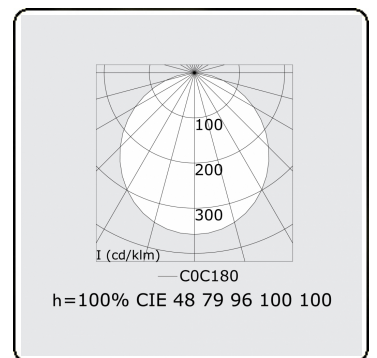

Lichttechnische gegevens

UGR	>19
CIE Fluxcode	48 79 96 100 100

Afmetingen

A	1500 mm
---	---------

Opmerkingen

Pendelarmatuur - Direct - satiné - MO - RAL 9005

ENERGY

A
 Verkrijgbaar op aanvraag.
B
 Disponible sur demande.
C
D
 Available on request.
E
F
 Auf Anfrage.
G