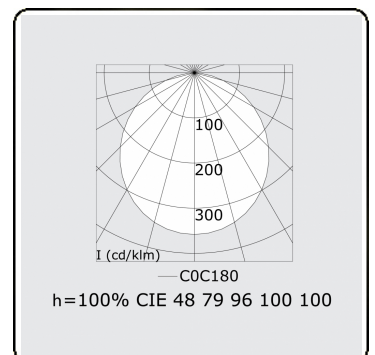

Lichttechnische gegevens

UGR	>19
CIE Fluxcode	48 79 96 100 100

Afmetingen

A	3000 mm
---	---------

Opmerkingen

Pendelarmatuur - Direct - satiné - MO - RAL 9005

ENERGY

A
 Verkrijgbaar op aanvraag.
B
 Disponible sur demande.
C
D
 Available on request.
E
F
 Auf Anfrage.
G