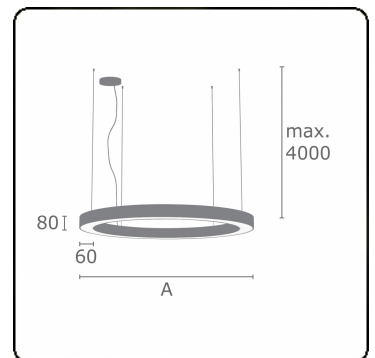

Anilo Direct - satiniert - MO - RAL 9005
04.49006134-9005

Leuchtendaten

Montage	Gependelt
Lichtaustritt	Direkt
Leuchten Abdeckung	Opale Abdeckung
Schutzgrad	IP 20
Gehäuse	Aluminium
Verarbeitung	RAL 9005 Tiefschwarz
Prüfzeichen	CE, ISO 9001

Elektrische Eigenschaften

Schutzklasse	I
Einspeisung	230V
Vorschaltgerät	Einspeisung touch-dim

Lampeneigenschaften

Lamptyp	LED 4000K
Wattleistung	66W
Lichtleistung Leuchte	66W
Leuchtenlichtstrom	5890
Anzahl	1
Lebensdauer LED Modul	L80/B10 = 50000h
Farbtoleranz	MacAdam 3
CRI	>80

Lichttechnische Daten

UGR	>19
CIE Fluxcode	47 78 95 100 100

Abmessungen

A	1500 mm
---	---------

Bemerkungen

Pendelleuchte - Direkt - satiniert - MO - RAL 9005

ENERGY

Verrijgbaar op aanvraag.