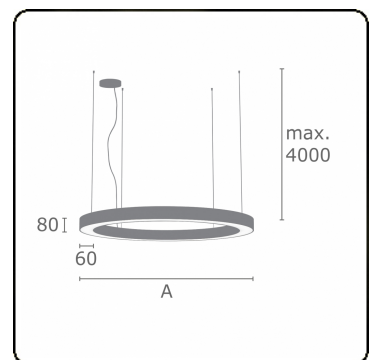

Lichttechnische gegevens

UGR	>19
CIE Fluxcode	48 79 96 100 100

Afmetingen

A	5000 mm
---	---------

Opmerkingen

Pendelarmatuur - Direct - satiné - MO - RAL 9005

ENERGY

Verrijgbaar op aanvraag.