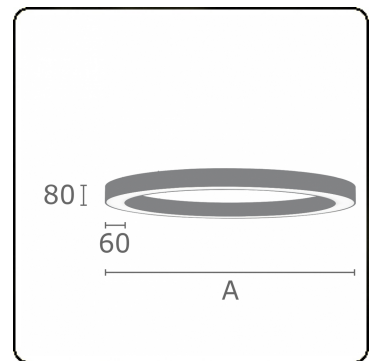

Elektrische Gegevens

Veiligheidsklasse	I
Voeding	230V
Voorschakelapparaat	Stroomvoeding touch-dim

Lampgegevens

Lamptype	LED 3000K
Wattage	221W
Armatuur vermogen	221W
Armatuur lichtstroom	16952
Aantal	1
Levensduur LED module	L80/B10 = 50000h
Kleurtolerantie	MacAdam 3
CRI	>80

Lichttechnische gegevens

UGR	>19
CIE Fluxcode	48 79 96 100 100

Afmetingen

A	5000 mm
---	---------

Opmerkingen

Plafondarmatuur - Direct - satiné - MO - RAL 9005

ENERGY

Verrijgbaar op aanvraag.