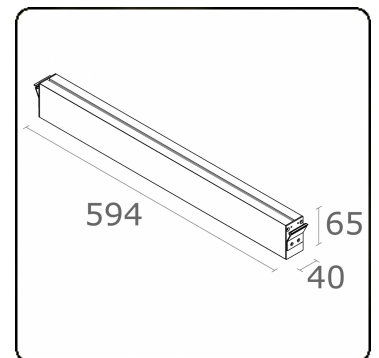

Maze - I - Opbouw - satiné - HO 150mA - RAL
05.18004524-9999

Armatuurgegevens

Montage	Plafond
Lichtuittreding	Direct
Afscherming	satiné plexi
Beschermingsgraad	IP 20
Behuizing	Aluminium
Afwerking	RAL kleur naar keuze
Keurmerken	CE, ISO 9001

Elektrische Gegevens

Veiligheidsklasse	I
Voeding	230V
Voorschakelapparaat	Stroomvoeding DALI - 1 voedingspunt

Lampgegevens

Lamptype	LED 4000K
Wattage	3,2W
Bruto lichtstroom	1350
Armatuur vermogen	7W
Aantal	2
Levensduur LED module	L80/B10 > 102000h
Kleurtolerantie	MacAdam 3
CRI	80

Lichttechnische gegevens

CIE Fluxcode	49 80 96 100 66

ENERG

Verkrijgbaar op aanvraag.

Disponible sur demande.

Available on request.

Auf Anfrage.

WXYZ
kWh/1000h

MULTILINE®

2019/2015