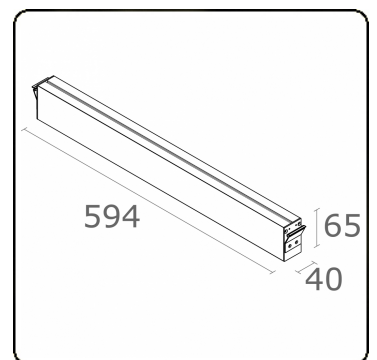

Maze - I - Aufbau - satiniert - HO 150mA - RAL
05.18007523-9999

Leuchtendaten

Montage	Decke
Lichtaustritt	Direkt
Leuchten Abdeckung	satinierte Abdeckung
Schutzgrad	IP 20
Gehäuse	Aluminium
Verarbeitung	RAL Farbe nach Wahl
Prüfzeichen	CE, ISO 9001

Elektrische Eigenschaften

Schutzklasse	I
Einspeisung	230V
Vorschaltgerät	Einspeisung DALI - 2 Anschlusspunkte

Lampeneigenschaften

Lamptyp	LED 3000K
Wattleistung	3,2W
Brutto Lichtstrom	1270
Lichtleistung Leuchte	7W
Anzahl	2
Lebensdauer LED Modul	L80/B10 > 102000h
Farbtoleranz	MacAdam 3
CRI	80

Lichttechnische Daten

CIE Fluxcode	49 80 96 100 66

ENERGY

Verrijgbaar op aanvraag.

Disponible sur demande.

Available on request.

Auf Anfrage.

WXYZ
kWh/1000h

MULTILINE®

2019/2015