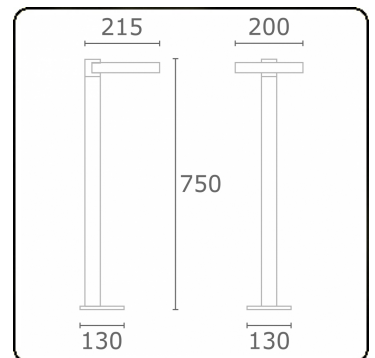

Annoo
35.16000-9906

Armatuurgegevens

Montage	Grond
Lichtuittreding	Diffus
Afscherming	satiné plexi
Beschermingsgraad	IP 65
Behuizing	Aluminium
Afwerking	RAL 9006 blank aluminiumkleurig structuur
Keurmerken	CE, ISO 9001

Elektrische Gegevens

Veiligheidsklasse	I
Voeding	230V

Lampgegevens

Lamptype	LED 3000K
Wattage	10W
Armatuur vermogen	10W
Armatuur lichtstroom	460
Aantal	1
Levensduur LED module	L80/B10 = 50000h
Kleurtolerantie	MacAdam 3
CRI	80

Lichttechnische gegevens

CIE Fluxcode	12 35 66 50 100

Deze armatuur bevat ingebouwde LED-Lampen.

LED

In de armatuur kunnen de lampen niet worden vervangen.

MULTILINE®

35.16000-9906

874/2012