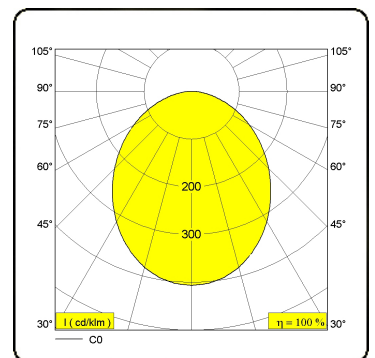

Annoo
35.16000-9906

Armatuurgegevens

Montage	Grond
Lichtuittreding	Diffus
Afscherming	satiné plexi
Beschermingsgraad	IP 65
Behuizing	Aluminium
Afwerking	RAL 9006 blank aluminiumkleurig structuur
Keurmerken	CE, ISO 9001

Elektrische Gegevens

Veiligheidsklasse	I
Voeding	230V

Lampgegevens

Lamptype	LED 3000K
Wattage	10W
Armatuur vermogen	10W
Armatuur lichtstroom	460
Aantal	1
Levensduur LED module	L80/B10 = 50000h
Kleurtolerantie	MacAdam 3
CRI	80

Lichttechnische gegevens

CIE Fluxcode	12 35 66 50 100

Deze armatuur bevat ingebouwde LED-Lampen.

LED

In de armatuur kunnen de lampen niet worden vervangen.

MULTILINE®

35.16000-9906

874/2012