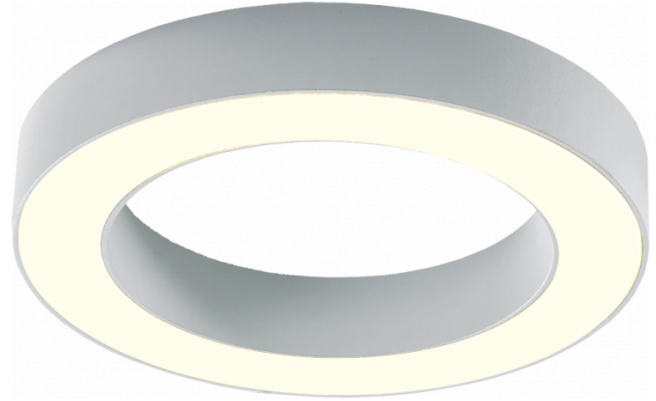

Annoo 3.1
35.16015-9910

Armatuurgegevens

Montage	Wand Opbouw
Lichtuittreding	Diffus
Afscherming	satiné plexi
Beschermingsgraad	IP 65
Behuizing	Aluminium
Afwerking	RAL 9016 verkeerswit structuur
Keurmerken	CE, ISO 9001

Elektrische Gegevens

Veiligheidsklasse	I
Voeding	230V

Lampgegevens

Lamptype	LED 3000K
Wattage	10W
Armatuur vermogen	10W
Armatuur lichtstroom	460
Aantal	1
Levensduur LED module	L80/B10 = 50000h
Kleurtolerantie	MacAdam 3
CRI	80