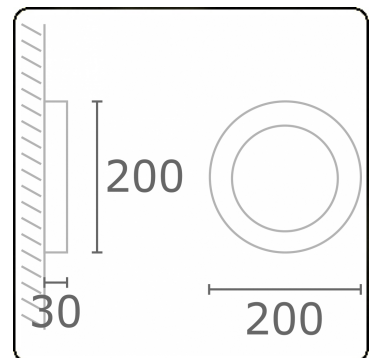

Lichttechnische gegevens

CIE Fluxcode	12 35 66 50 100

ENERGY

Verrijgbaar op aanvraag.

Disponible sur demande.

Available on request.

Auf Anfrage.

WXYZ
kWh/1000h

MULTILINE®

2019/2015