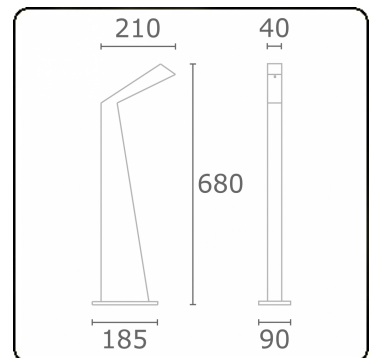

**Arcoo**  
**35.15000-9905**

**Caractéristiques de l'armature**

Montage	Fond
Diffusion lumineuse	Diffus
Couverture pour armatures	diffuseur satiné
Degré de protection	IP 65
Matériel	Aluminium
Finition	RAL 9011 noir graphite texturé
Certifications	CE, ISO 9001

**Caractéristiques photométriques**

Code flux CIE	42 72 90 94 58
---------------	----------------

**ENERGY**

Verrijgbaar op aanvraag.

Disponibile sur demande.

Available on request.

Auf Anfrage.

**WXYZ**  
kWh/1000h