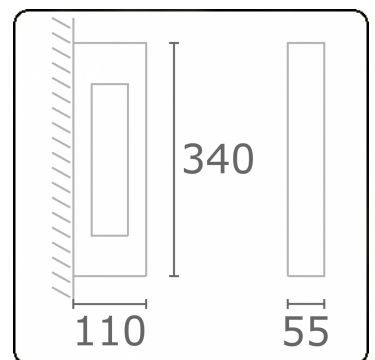

Artres
35.60009-9905

Leuchtdaten

Montage	Wand
Lichtaustritt	Direkt
Leuchten Abdeckung	Glas
Schutzgrad	IP 65
Gehäuse	Aluminium
Verarbeitung	RAL 9011 graphitschwarz struktur
Prüfzeichen	CE, ISO 9001

Elektrische Eigenschaften

Lichttechnische Daten

CIE Fluxcode	76 89 95 93 37
--------------	----------------

Bemerkungen

Artres Wand 340mm

ENERGY

Verrijgbaar op aanvraag.

Disponible sur demande.

Available on request.