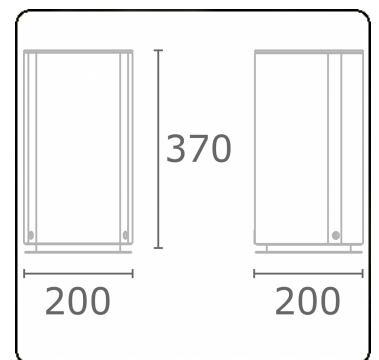

Connex 1
35.70100-9905

Leuchtendaten

Montage	Boden
Schutzgrad	IP 54
Gehäuse	Aluminium
Verarbeitung	RAL 9011 graphitschwarz struktur
Steckdosen	Pin-erde
Prüfzeichen	CE, ISO 9001

Elektrische Eigenschaften

Schutzklasse	I
Einspeisung	230V

Lampeneigenschaften

Lamptyp	3 Steckdosen mit Erdungspin
Wattleistung	230V/16A
Fassung	230V/16A

Bemerkungen

einschliesslich 3 Steckdosen 230V/16A

ENERGY

Verrijgbaar op aanvraag.

Disponible sur demande.

Available on request.