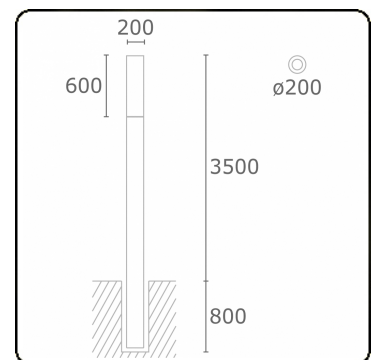

Connex 7
35.70713-9905

Caractéristiques de l'armature

Montage	Fond
Diffusion lumineuse	Diffus
Couverture pour armatures	Diffuseur opale
Degré de protection	IP 65
Matériel	Aluminium
Finition	RAL 9011 noir graphite texturé
Certifications	CE, ISO 9001

Caractéristiques électriques

Classe électrique	I
Alimentation	230V
Ballast	Alimentation par le courant

Caractéristiques des lampes

Type de lampe	LED 3000K
Wattage	39,2W
Flux lumineux brut	7560
Luminaire puissance	42,8W
Nombre	1
Durée de vie module LED	L80/B10 > 102000h
Tolérance de couleur	MacAdam 3
CRI	>80

Caractéristiques photométriques

Code flux CIE	15 40 69 57 71

Remarques

porte accès avec coupe-circuit inclus

ENERGY

Verrijgbaar op aanvraag.

Disponibile sur demande.

Available on request.

Auf Anfrage.

WXYZ
kWh/1000h

MULTILINE®

2019/2015