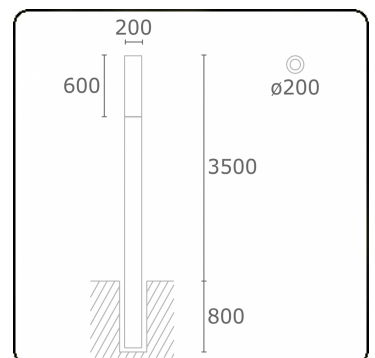

Connex 7
35.70713-9906

Leuchtendaten

Montage	Boden
Lichtaustritt	Diffus
Leuchten Abdeckung	Opale Abdeckung
Schutzgrad	IP 65
Gehäuse	Aluminium
Verarbeitung	RAL 9006 weissaluminium struktur
Prüfzeichen	CE, ISO 9001

Lichttechnische Daten

CIE Fluxcode	15 40 69 57 71
--------------	----------------

Bemerkungen

inklusive Anschlussstür mit Sicherung

ENERGY

A →
B → Verrijgbaar op aanvraag.
C → Disponible sur demande.
D → Available on request.
E → Auf Anfrage.
G →