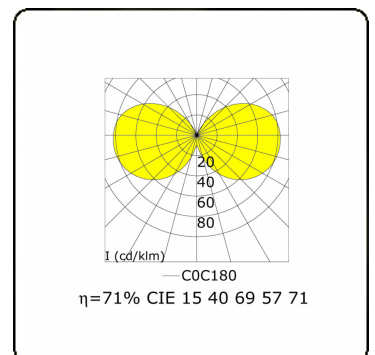

Connex 7
35.70713-9906

Leuchtendaten

Montage	Boden
Lichtaustritt	Diffus
Leuchten Abdeckung	Opale Abdeckung
Schutzgrad	IP 65
Gehäuse	Aluminium
Verarbeitung	RAL 9006 weissaluminium struktur
Prüfzeichen	CE, ISO 9001

Elektrische Eigenschaften

Schutzklasse	I
Einspeisung	230V
Vorschaltgerät	Treiber/Stromgesteuert

Lampeneigenschaften

Lamptyp	LED 3000K
Wattleistung	39,2W
Brutto Lichtstrom	7330
Lichtleistung Leuchte	43W
Anzahl	1
Lebensdauer LED Modul	L80/B10 > 72000h
Farbtoleranz	MacAdam 3
CRI	>80

Lichttechnische Daten

CIE Fluxcode	15 40 69 57 71

Bemerkungen

inklusive Anschlussstür mit Sicherung

ENERGY

A →
B → Verrijgbaar op aanvraag.
C → Disponible sur demande.
D → Available on request.
E → Auf Anfrage.
G →

WXYZ
kWh/1000h

MULTILINE® 2019/2015