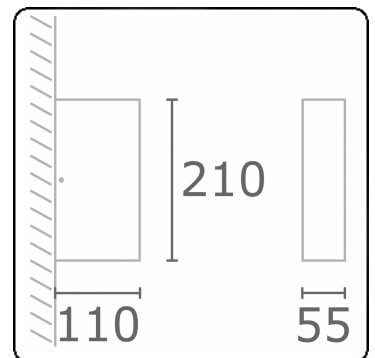

Lichttechnische gegevens

CIE Fluxcode	73 94 99 50 79

Opmerkingen

direct/indirecte lichtuitstraling

Deze armatuur bevat ingebouwde LED-Lampen.

LED

In de armatuur kunnen de lampen niet worden vervangen.

MULTILINE®

35.60739-9906

874/2012