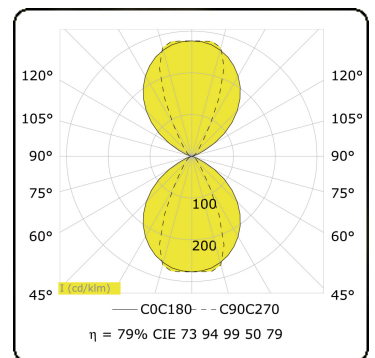

Lichttechnische gegevens

CIE Fluxcode	73 94 99 50 79

Opmerkingen

direct/indirecte lichtuitstraling

Deze armatuur bevat ingebouwde LED-Lampen.

LED

In de armatuur kunnen de lampen niet worden vervangen.

MULTILINE®

35.60739-9906

874/2012