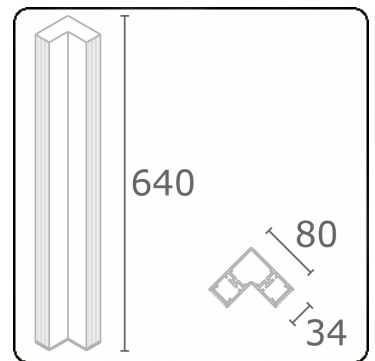

Nio 1
35.44150003-9905

Armatuurgegevens

Montage	Grond
Lichtuittreding	Direct-Indirect
Afscherming	satiné plexi - zwart geribd
Beschermingsgraad	IP 65
Behuizing	Aluminium
Afwerking	RAL 9011 grafietzwart structuur
Keurmerken	CE, ISO 9001

Elektrische Gegevens

Veiligheidsklasse	I
Voeding	230V
Voorschakelapparaat	Voeding 24V DC

Lampgegevens

Lamptype	LED 3000K
Wattage	11,6W
Bruto lichtstroom	2 x 1010
Armatuur vermogen	25,6W
Aantal	2
Levensduur LED module	L70/B10 > 50000h
Kleurtolerantie	MacAdam 3
CRI	80

Lichttechnische gegevens

CIE Fluxcode	68 90 98 100 9
CIE Fluxcode Indirect	68 90 98 100 9

Verkrijgbaar op aanvraag.
Disponible sur demande.
Available on request.
Auf Anfrage.

874/2012