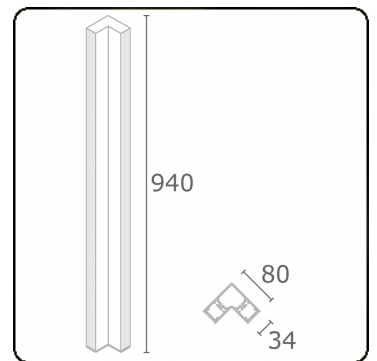

Nio 1
35.44170013-9905

Leuchtdaten

Montage	Boden
Lichtaustritt	Direkt-Indirekt
Leuchten Abdeckung	satinierte Abdeckung - schwarz gerippt satinierte Abdeckung - weiss gerippt
Schutzgrad	IP 65
Gehäuse	Aluminium
Verarbeitung	RAL 9011 graphitschwarz struktur
Prüfzeichen	CE, ISO 9001

Lichttechnische Daten

CIE Fluxcode	68 90 98 100 9
CIE Fluxcode Indirekt	50 80 96 100 48

ENERGY

Verrijgbaar op aanvraag.

Disponible sur demande.

Available on request.

Auf Anfrage.

WXYZ
kWh/1000h