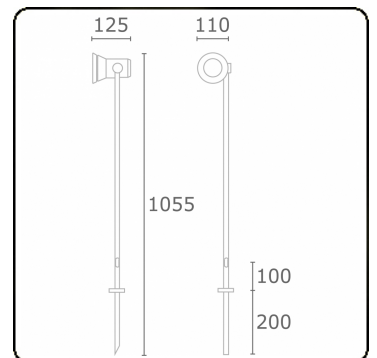

Spy-1 - spie - hoogte 1000mm  
35.11120-9910

**Armatuurgegevens**

Montage	Grond
Lichtuittreding	Spot
Afscherming	Glas
Beschermingsgraad	IP 54
Behuizing	Aluminium
Afwerking	RAL 9016 verkeerswit structuur
Keurmerken	CE, ISO 9001

**Elektrische Gegevens**

Veiligheidsklasse	I
Voeding	230V

**Lampgegevens**

Lamptype	LED MR16
Wattage	-
Fitting	GU10
Aantal	1

**ENERGY**

Verkrijgbaar op aanvraag.

Disponible sur demande.

Available on request.