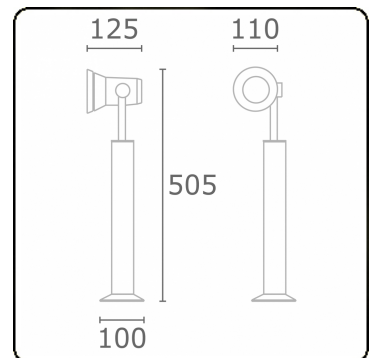

Spy-1 - Fuß - Höhe 450mm  
35.11150-9906

**Leuchtendaten**

Montage	Boden
Lichtaustritt	Spot
Leuchten Abdeckung	Glas
Schutzgrad	IP 54
Gehäuse	Aluminium
Verarbeitung	RAL 9006 weissaluminium struktur
Prüfzeichen	CE, ISO 9001

**Elektrische Eigenschaften**

Schutzklasse	I
Einspeisung	230V

**Lampeneigenschaften**

Lamptyp	LED MR16
Wattleistung	-
Fassung	GU10
Anzahl	1

Diese Leuchte ist geeignet für Leuchtmittel der Energieklassen:

**MULTILINE®**