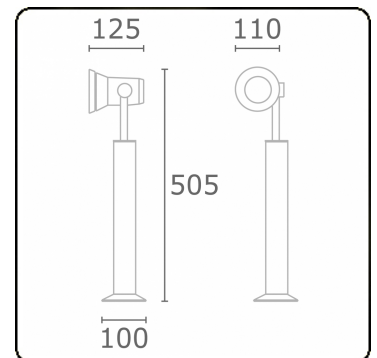

Spy-1 - Fuß - Höhe 450mm
35.11157-9906

Leuchtendaten

Montage	Boden
Lichtaustritt	Spot
Leuchten Abdeckung	Glas
Schutzgrad	IP 54
Gehäuse	Aluminium
Verarbeitung	RAL 9006 weissaluminium struktur
Prüfzeichen	CE, ISO 9001

Elektrische Eigenschaften

Schutzklasse	I
Einspeisung	230V
Vorschaltgerät	Treiber/Stromgesteuert

Lampeneigenschaften

Lamptyp	LED 3000K 32°
Wattleistung	3x1W
Brutto Lichtstrom	378
Lichtleistung Leuchte	4,2W
Anzahl	1
Lebensdauer LED Modul	L70/B50 > 60000h
Farbtoleranz	MacAdam 3
CRI	80

Lichttechnische Daten

CIE Fluxcode	96 99 100 100 73

ENERGY

Verrijgbaar op aanvraag.

Disponible sur demande.

Available on request.

Auf Anfrage.

WXYZ
kWh/1000h

MULTILINE®

2019/2015