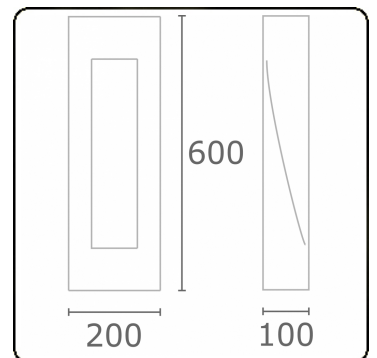

Tarres-1
35.65219-9905

Armatuurgegevens

Montage	Grond
Lichtuittreding	Direct
Afscherming	Glas
Beschermingsgraad	IP 65
Behuizing	Aluminium
Afwerking	RAL 9011 grafietzwart structuur
Keurmerken	CE, ISO 9001

Elektrische Gegevens

Veiligheidsklasse	I
Voeding	230V
Voorschakelapparaat	Stroomvoeding

Lampgegevens

Lamptype	LED 3000K
Wattage	6W
Bruto lichtstroom	610
Armatuur vermogen	8W
Aantal	1
Levensduur LED module	L80/B10 = 50000h
Kleurtolerantie	MacAdam 3
CRI	85

Lichttechnische gegevens

CIE Fluxcode	37 67 85 80 78
--------------	----------------

Opmerkingen

Tarres-1 600mm - lichtuitstraling in één richting (enkele reflector)

ENERGY 

Verrijgbaar op aanvraag.

Disponible sur demande.