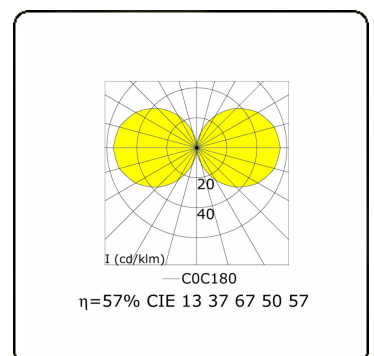

Kubik T3
35.06303-9906

Armatuurgegevens

Montage	Grond
Lichtuittreding	Diffus
Afscherming	Opale plexi
Beschermingsgraad	IP 65
Behuizing	Aluminium
Afwerking	RAL 9006 blank aluminiumkleurig structuur
Keurmerken	CE, ISO 9001

Elektrische Gegevens

Veiligheidsklasse	I
Voeding	230V
Voorschakelapparaat	Stroomvoeding

Lampgegevens

Lamptype	LED 3000K
Wattage	39,2W
Bruto lichtstroom	7330
Armatuur vermogen	43W
Aantal	1
Levensduur LED module	L80/B10 > 72000h
Kleurtolerantie	MacAdam 3
CRI	>80

Lichttechnische gegevens

CIE Fluxcode	137 37 67 50 57

Opmerkingen

inclusief aansluitdeur met zekering

Verkrijgbaar op aanvraag.
Disponible sur demande.
Available on request.
Auf Anfrage.

MULTILINE® 874/2012