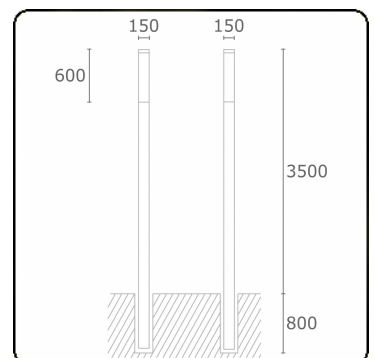

Kubik T3
35.06303-9906

Armatuurgegevens

Montage	Grond
Lichtuittreding	Diffus
Afscherming	Opale plexi
Beschermingsgraad	IP 65
Behuizing	Aluminium
Afwerking	RAL 9006 blank aluminiumkleurig structuur
Keurmerken	CE, ISO 9001

Elektrische Gegevens

Veiligheidsklasse	I
Voeding	230V
Voorschakelapparaat	Stroomvoeding

Lampgegevens

Lamptype	LED 3000K
Wattage	39,2W
Bruto lichtstroom	7330
Armatuur vermogen	43W
Aantal	1
Levensduur LED module	L80/B10 > 72000h
Kleurtolerantie	MacAdam 3
CRI	>80

Lichttechnische gegevens

CIE Fluxcode	137 37 67 50 57

Opmerkingen

inclusief aansluitdeur met zekering

Verkrijgbaar op aanvraag.
Disponible sur demande.
Available on request.
Auf Anfrage.

MULTILINE® 874/2012