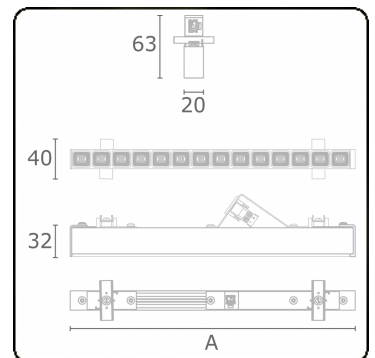

Photometric details

UGR	<19
CIE Fluxcode	99 99 100 99 81

Dimensions

A	843 mm
---	--------

Remarks

LRLB optiek - 100mA DALI - RAL

ENERGY

Verrijgbaar op aanvraag.