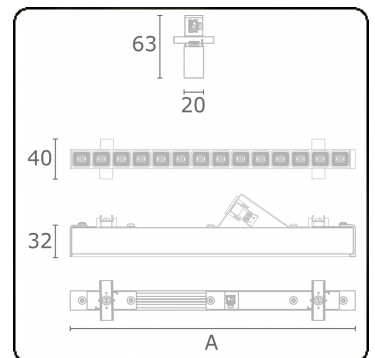

Photometric details

UGR	<19
CIE Fluxcode	99 99 100 99 81

Dimensions

A	563 mm
---	--------

Remarks

LRLB optiek - 125mA DALI - RAL

ENERGY

Verkrijgbaar op aanvraag.