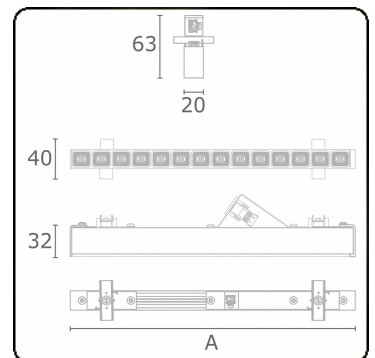

**Photometric details**

UGR	<19
CIE Fluxcode	99 99 100 99 81

**Dimensions**

A	563 mm
---	--------

**Remarks**

LRLB optiek - 150mA - RAL

**ENERGY**

Verkrijgbaar op aanvraag.