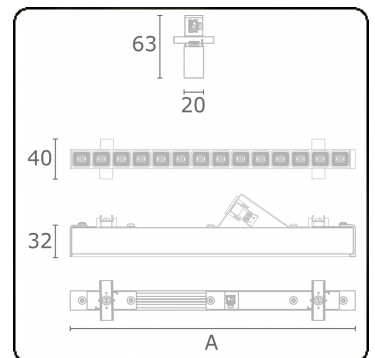

Photometric details

UGR	<19
CIE Fluxcode	99 99 100 99 81

Dimensions

A	1683 mm
---	---------

Remarks

LRLB optiek - 150mA DALI - RAL

ENERGY

Verkrijgbaar op aanvraag.