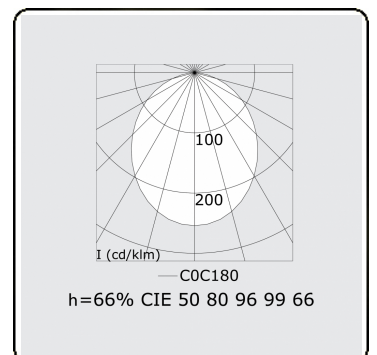

Lichttechnische gegevens

UGR	>19
CIE Fluxcode	50 80 96 99 66

Afmetingen

A	1970 mm
B	1650 mm

Opmerkingen

Plafondarmatuur - Direct - 100mA - satiné - RAL

ENERGY

Verrijgbaar op aanvraag.