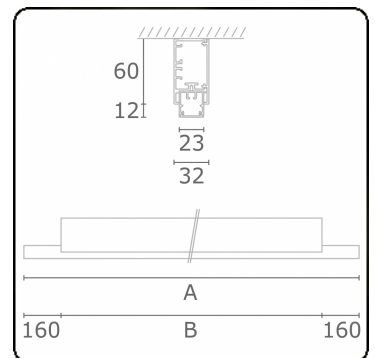

Lichttechnische gegevens

UGR	>19
CIE Fluxcode	50 80 96 99 66

Afmetingen

A	1690 mm
B	1370 mm

Opmerkingen

Plafondarmatuur - Direct - 100mA - satiné - RAL

ENERGY

Verrijgbaar op aanvraag.