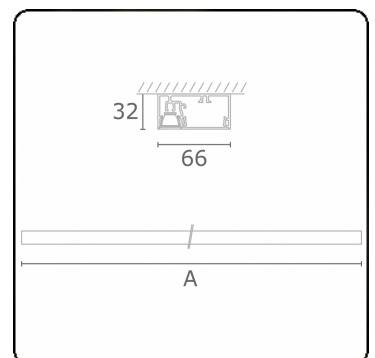

**Lichttechnische Daten**

UGR	<19
CIE Fluxcode	99 99 100 99 81

**Abmessungen**

A	1130 mm
---	---------

**Bemerkungen**

Decke

**ENERGY**

Verrijgbaar op aanvraag.