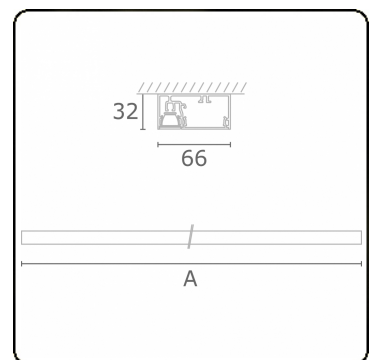

Lichttechnische Daten

UGR	<19
CIE Fluxcode	99 99 100 99 81

Abmessungen

A	2810 mm
---	---------

Bemerkungen

Decke

ENERGY

Verrijgbaar op aanvraag.